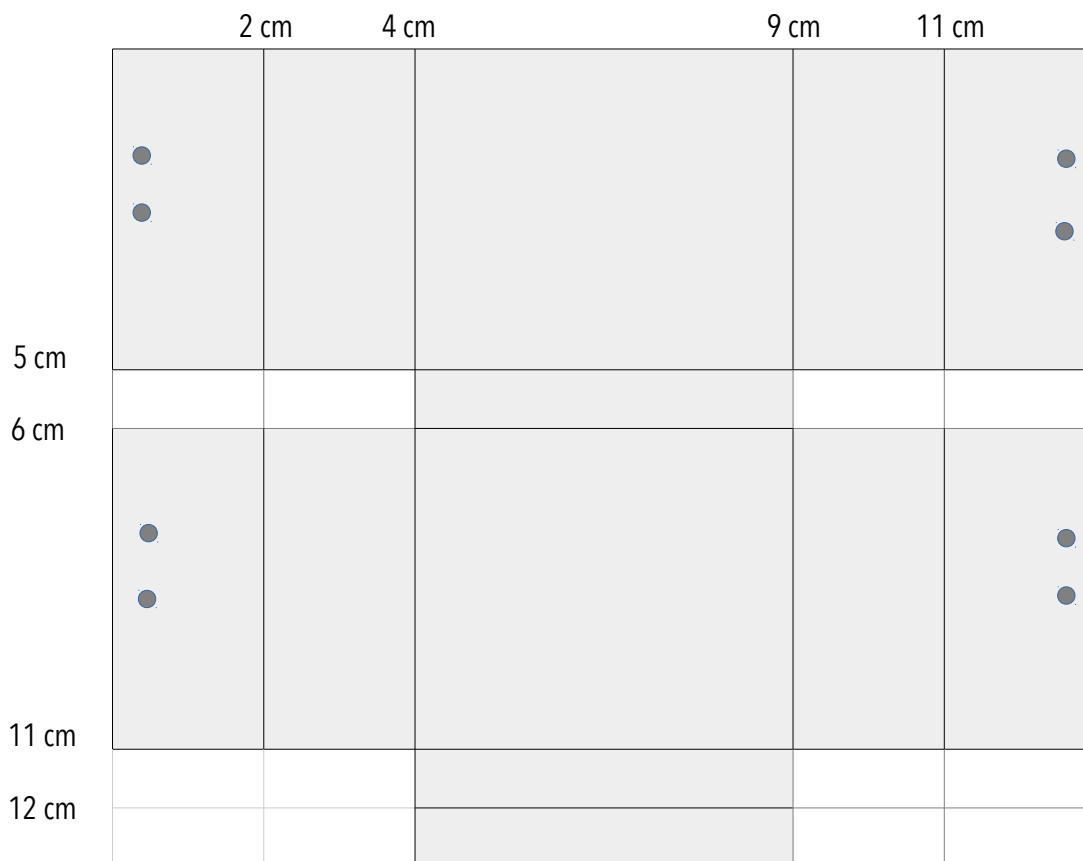

Anleitung: Kleine Schachtel für Weihnachten

Maße: 13 x 13 cm

Falzen bei: 2 / 4 / 9 / 11 cm

Falzen bei: 5 / 6 / 11 / 12 cm

* Anleitung nur für privaten Gebrauch